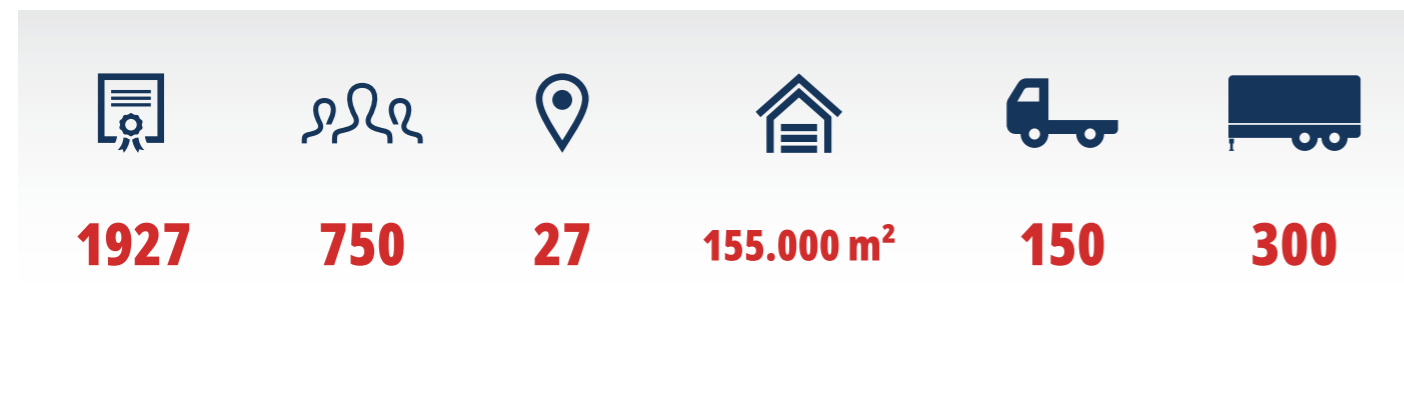

## Die Sostmeier-Gruppe

Die Sostmeier-Gruppe ist ein national und international operierendes Logistikunternehmen. Seit seiner Gründung vor knapp 100 Jahren im Jahr 1927 hat sich das Unternehmen kontinuierlich vom kleinen Transportunternehmen zum Full-Service-Logistikdienstleister mit heute 27 europäischen Standorten und 750 Mitarbeitenden entwickelt. Mit rund 155.000 m<sup>2</sup> Lagerfläche, einem Fuhrpark von 150 ziehenden und 300 gezogenen Einheiten sowie einem starken internationalen Partnernetzwerk bieten wir unseren Kunden einen belastbaren Service zur Steuerung weltweiter Lieferketten.